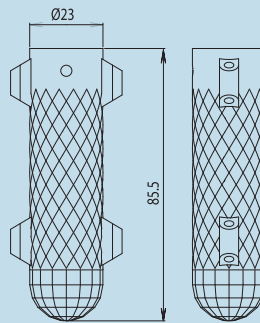

## Specifications 規格

### Diamond-shaped body 鑽石花紋外殼

BODY Pattern 花紋

Reflectivity and ability to lure fish are excellent.  
反射率, 集魚能力很棒

Weight 重量 : 47g / 1EA [個]